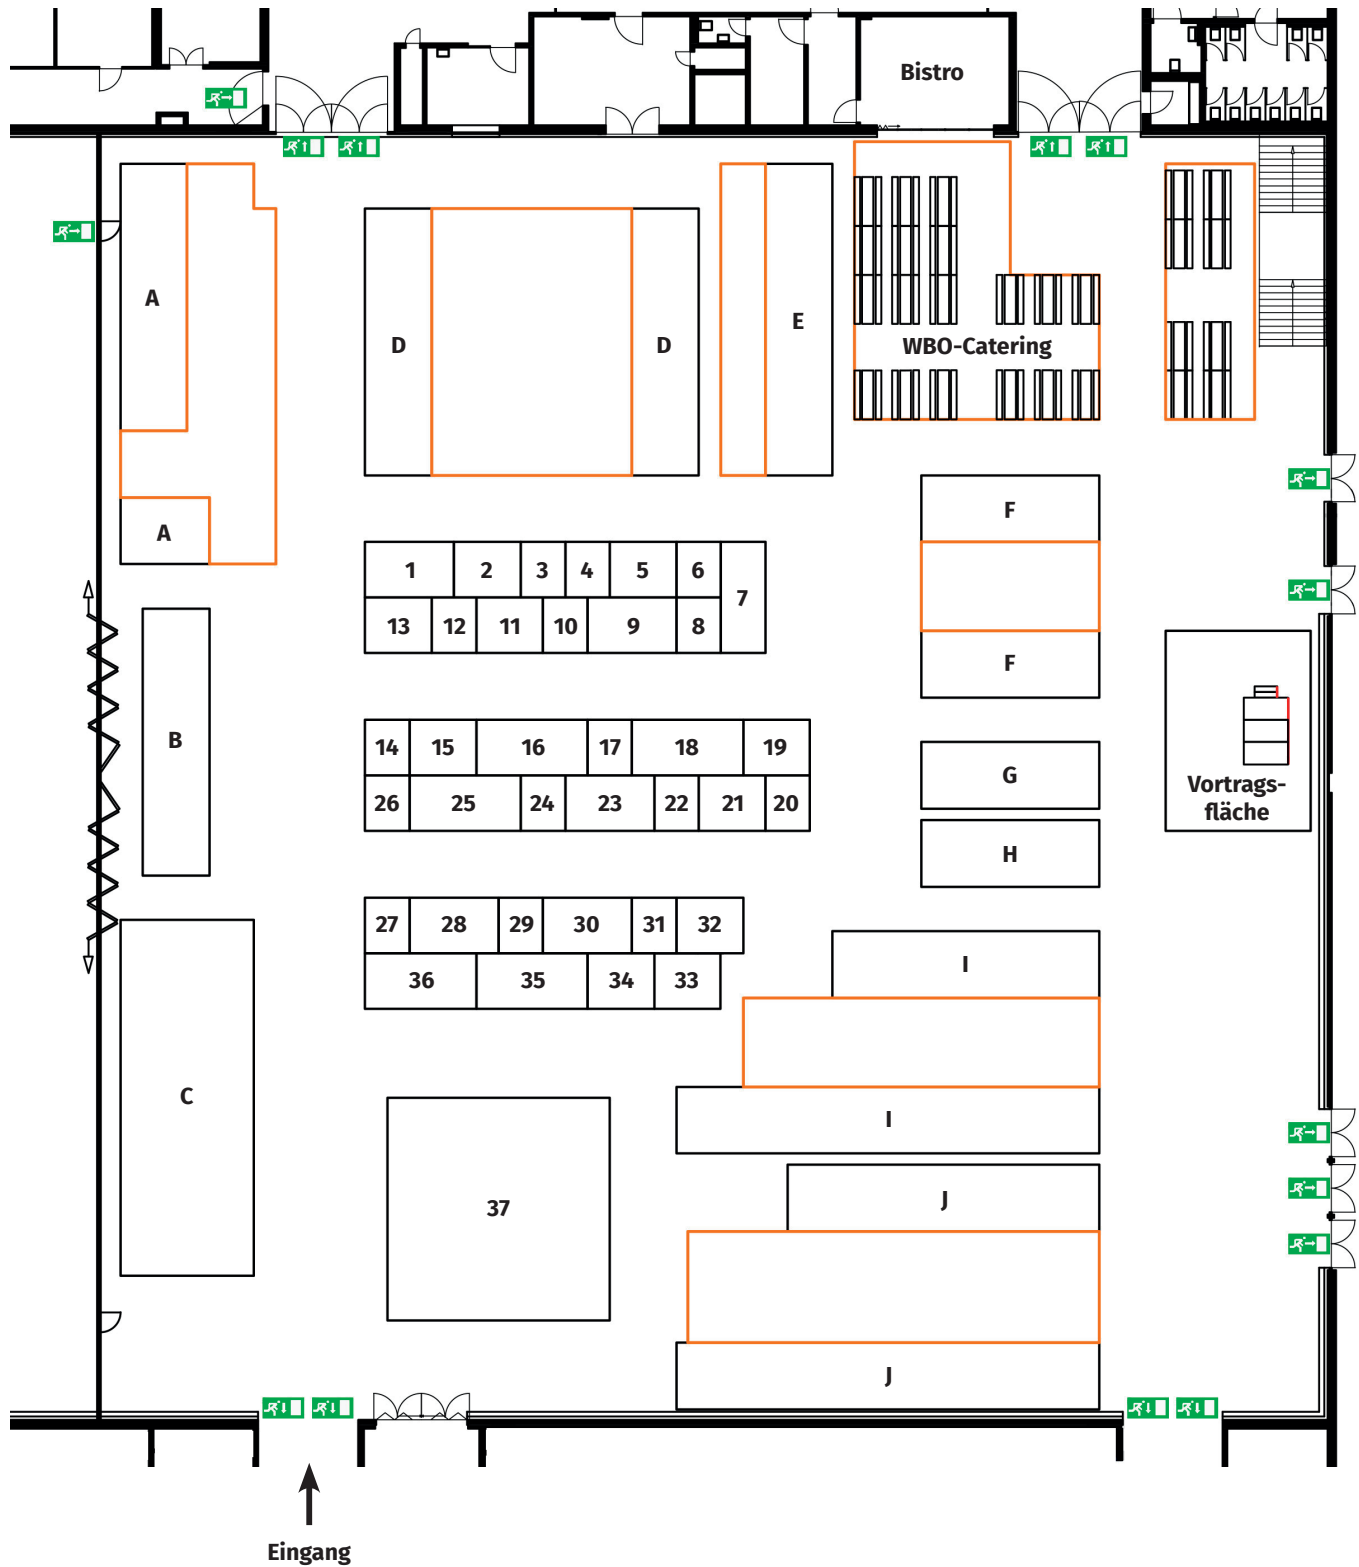

Aussteller WBO-Busforum

Hallenplan

Messe Stuttgart, Halle C2.1 + 2.2

Öffnungszeiten der Ausstellung: Mittwoch ab 10:00 Uhr
Donnerstag ab 9:00 Uhr